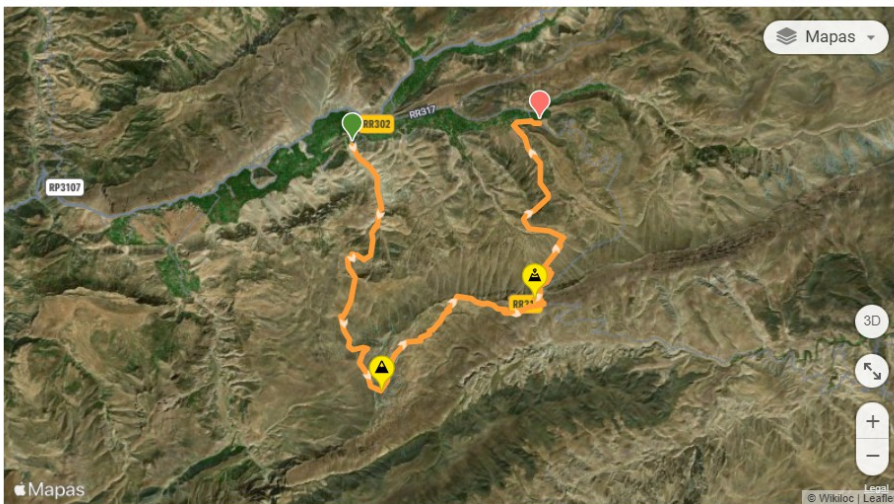

AM skyrace24

[Aplaudir](#) [Comentar](#) [Guardar en una Lista](#) [Compartir](#) [Modificar](#)

[Envía ruta al GPS](#)

AUTOR

perixuli
1.167 ≈ 286 1.472
[Ver más rutas de este autor >](#)

ESTADÍSTICAS DE LA RUTA

| | |
|--------------------|-------------------|
| Distancia | Desnivel positivo |
| 27,74 km | 1.975 m |
| Dificultad técnica | Desnivel negativo |
| Difícil | 1.904 m |
| Altitud máxima | TrailRank |
| 3.513 m | 10 |
| Altitud mínima | Tipo de ruta |
| 1.865 m | Solo ida |

Tiempo
5 horas 34 minutos

Coordenadas
16016

Fecha de subida
18 de julio de 2024