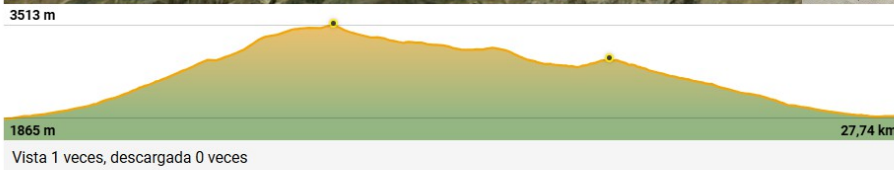

AM skyrace24

[Aplaudir](#) [Comentar](#) [Guardar en una Lista](#) [Compartir](#) [Modificar](#)

[Envía ruta al GPS](#)

AUTOR

perixuli
1.167 ≈ 286 1.472
[Ver más rutas de este autor >](#)

ESTADÍSTICAS DE LA RUTA

| | |
|--------------------|-------------------|
| Distancia | Desnivel positivo |
| 27,74 km | 1.975 m |
| Dificultad técnica | Desnivel negativo |
| Difícil | 1.904 m |
| Altitud máxima | TrailRank |
| 3.513 m | 10 |
| Altitud mínima | Tipo de ruta |
| 1.865 m | Solo ida |

Tiempo
5 horas 34 minutos

Coordenadas
16016

Fecha de subida
18 de julio de 2024